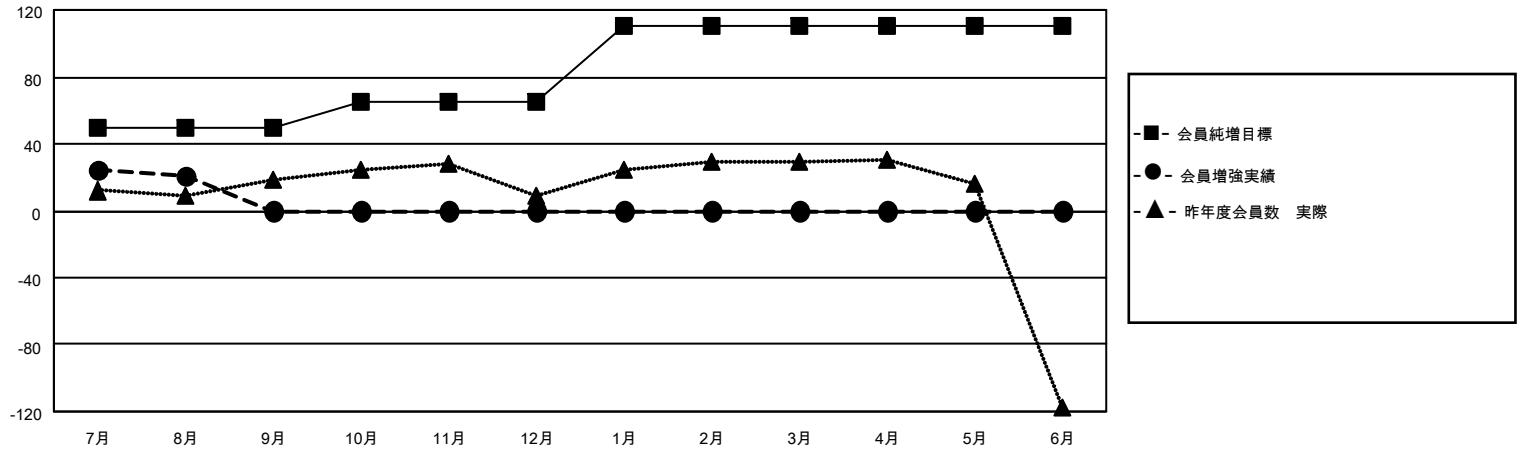

MONTHLY MEMBERSHIP PROGRESS REPORT

地域 JAPAN

District 330 C

Results as of: 8/31/2023

クラブ			
結果：2023-2024			
四半期	新クラブ目標	新クラブ	解散クラブ
7月/8月/9月	0	0	0
10月/11月/12月	0	0	0
1月/2月/3月	0	0	0
4月/5月/6月	1	0	0

名			
結果：2023-2024			
四半期	会員純増目標	会員増強実績	退会者(転籍を含む)実際
7月/8月/9月	50	40	17
10月/11月/12月	15	0	0
1月/2月/3月	45	0	0
4月/5月/6月	0	0	0

新クラブ目標及び実績累計

会員目標及び実績累計

解散クラブ: 0	20 CLUBS OF 66 一名以上の新会 員を登録	男女別	
退会者		男性	1,361 (82.94%)
物故会員 4	会員累計データを見るには、ここをクリック	女性	280 (17.06%)
クラブ解散 0		NON BINARY	0 (0.00%)
その他 13		PREFER NOT TO ANSWER	0 (0.00%)
合計 17		世帯主/家族会員合計	339
		国際会費半額の家族会員	188