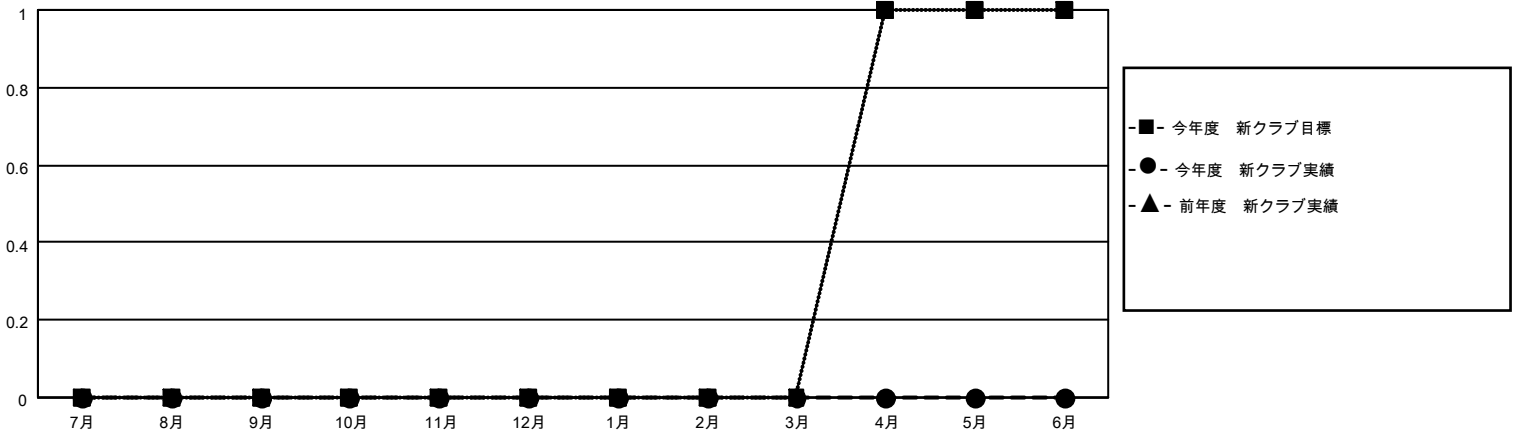

MONTHLY MEMBERSHIP PROGRESS REPORT

地域 JAPAN

District 330 C

Results as of: 8/31/2023

クラブ			
結果：2023-2024			
四半期	新クラブ目標	新クラブ	解散クラブ
7月/8月/9月	0	0	0
10月/11月/12月	0	0	0
1月/2月/3月	0	0	0
4月/5月/6月	1	0	0

名			
結果：2023-2024			
四半期	会員純増目標	会員増強実績	退会者(転籍を含む)実際
7月/8月/9月	50	40	17
10月/11月/12月	15	0	0
1月/2月/3月	45	0	0
4月/5月/6月	0	0	0

新クラブ目標及び実績累計